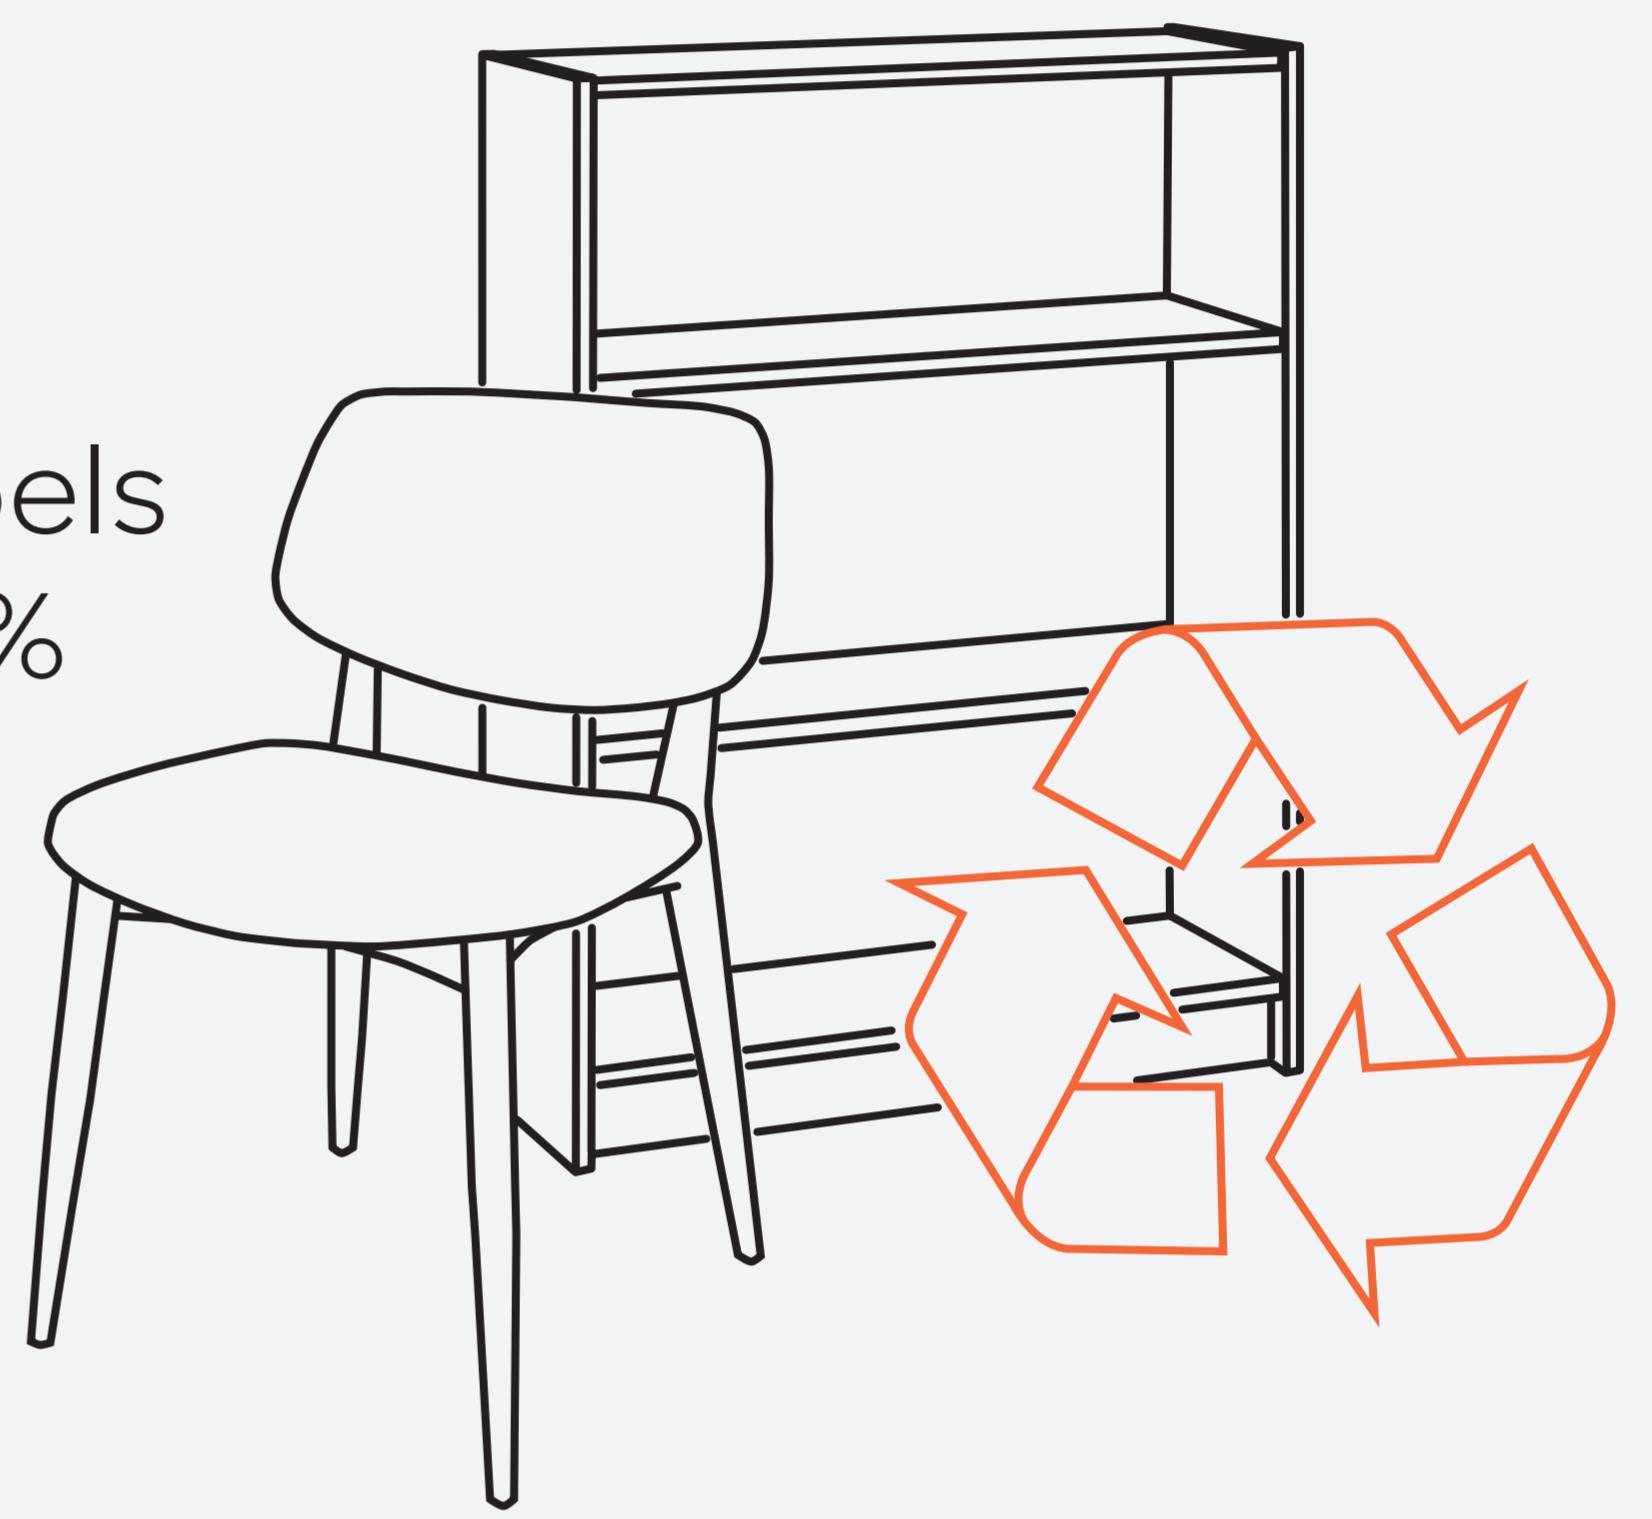

In West-Europa komt ongeveer **60%** van de aangekochte meubels uit **China**.

Wist je dat de IKEA Billy kast wereldwijd **elke minuut 12 keer** wordt verkocht? Dit terwijl de gemiddelde **levensduur** van deze kast **7 jaar** is.